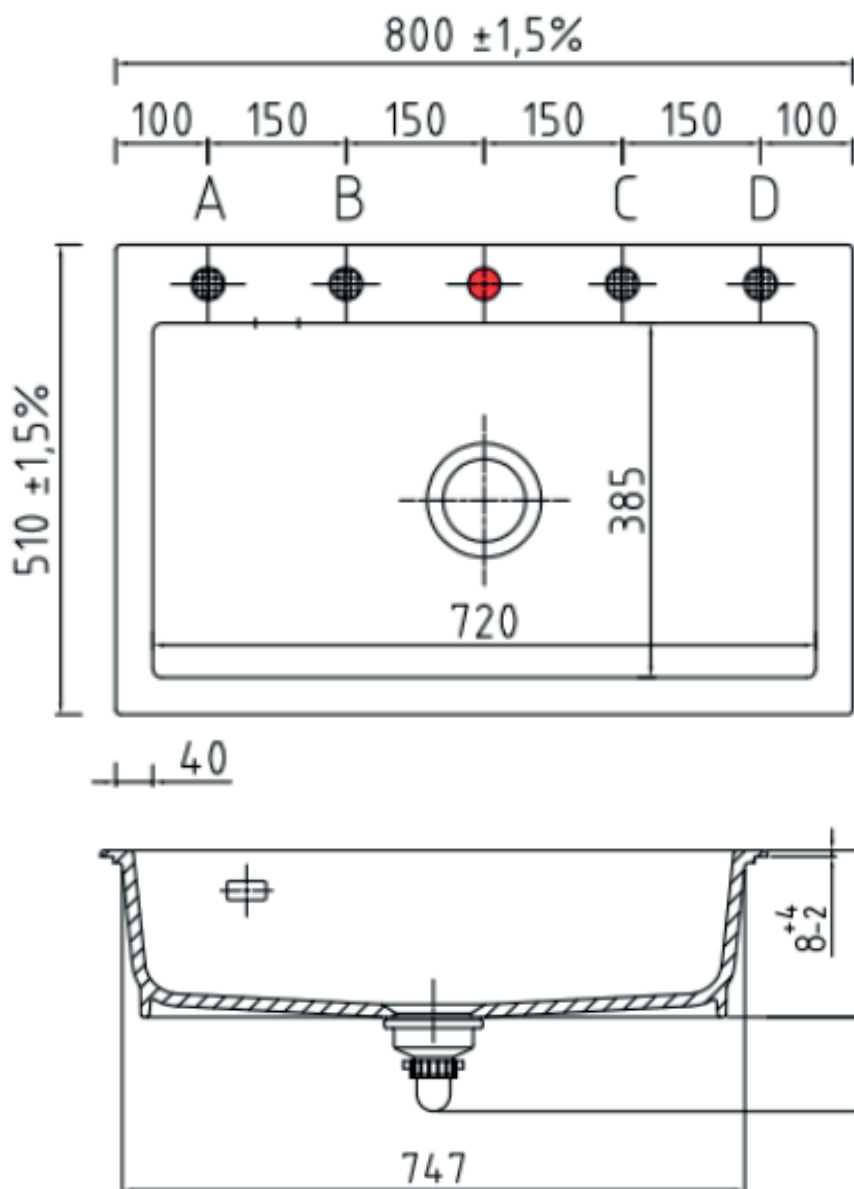

# Mera 80 køkkenvask

Varenr.:  
11081K

VVS-nr.:  
682493185

Materiale: Keramik  
Farve: Mat hvid  
Overflade: Glaseret, mat  
Monteringsmulighed: Nedfældning  
Min. skabsbredde: 800 mm  
Hanehul: Ja  
Overløb: Ja  
Bundventil medfølger: Ja, i PVD kobber

# LAVABO®

Leveres med Ø35 mm hanehul.  
Ønskes yderlige huller (Pos A, B, C  
eller D) angives dette ved bestil-  
ling.